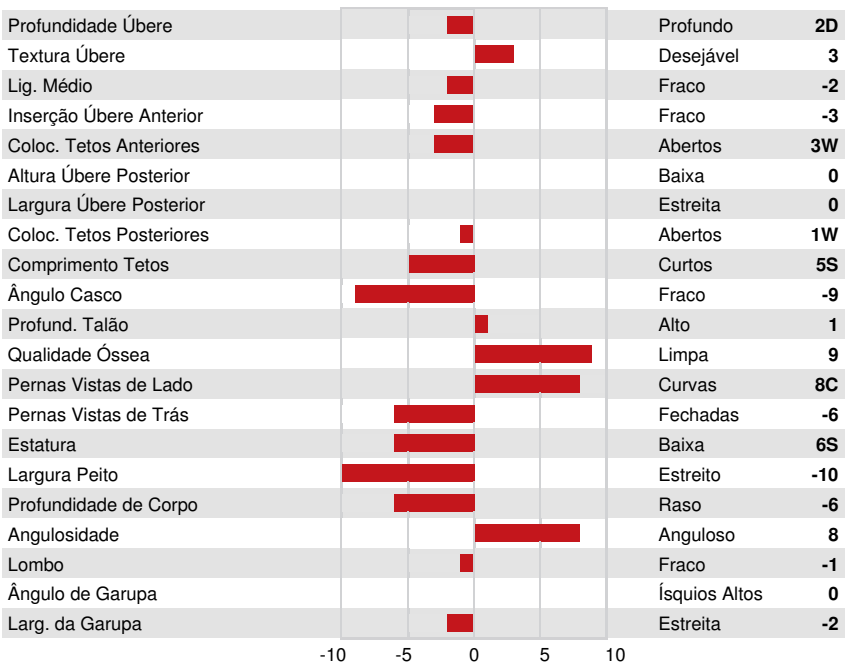

GMACE LPI +3301 PRO$ 2030

DPF RDF BLF CNF BYF MWF CVF HH1F HH2F HH3F HH4F HH5C HH6F HCDF HMWF

Reg. #: HOCANM12991864 aAa: 342516 AVM: 234
Nasc: 02/02/2018 Kappa Caseína: BB Beta Caseína: A2A2

PRODUÇÃO			GMACE 24*DEC	
80 Rebanhos 938 Filhas 94% Rep.				
Leite kg 1556	Gordura kg 98	Gordura % +0.30	Proteína kg 85	Proteína % +0.28
Eficiência Alimentar 95	BMR 101	Eficiência em Metano 111		

SAÚDE e REPRODUÇÃO		Immunity 103
Perm. Rebanho	102	Imunidade das Vitelas 97
C.S.	100	Facilidade de Parto 102
Fertilidade Filhas	100	Facilidade de Parto das Filhas 106
Escore de Condição Corporal	89	Velocidade Ordenha 101
Resistência a Mamites	103	Temperamento 98
Persistência Lactação	102	Resistência Doença Metabólica 102

CONFORMAÇÃO		28 Rebanhos 234 Filhas 89% Rep.	GMACE 24*DEC
Conformação	-2	Força Leiteira	-3
Sistema Mamário	-2	Garupa	-2
Pernas & Pés	1		

BGP MODESTY IMOGENE
DAM